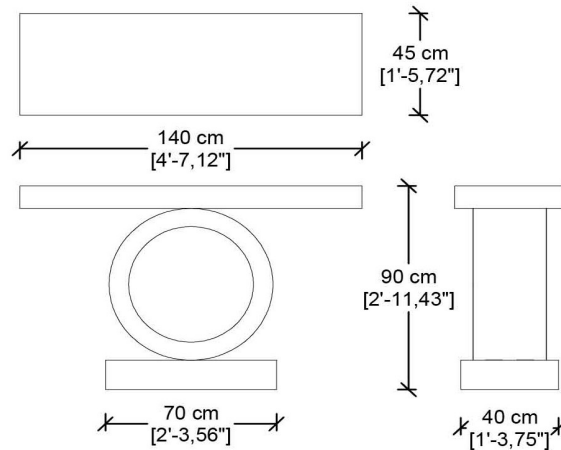

### CARATTERISTICHE

Codice articolo: Q701

Finitura: Customizzabile

Materiale: Ottone-Legno

Misure: 140 x 45 x H 90 cm

Ambiente utilizzo: Interni

Scala 1/30

Carta A4